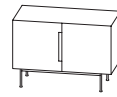

Technische Beschreibung

Gestell	Melamin Farbe Schwarz, Asche; Bein oder Kufe, pulverbeschichtet
---------	---

Konstruktion	Regale — Stahl, pulverbeschichtet Kommoden — MDF-Platte
--------------	--

Ausführung der Plattenelemente	MDF-Platte lackiert oder mit Naturfurnier ausgeführt
-----------------------------------	--

Breite x Tiefe x Höhe x Sitzhöhe (cm)

					
CO/R01 50 x 43 x 44	CO/R03 50 x 43 x 54	CO/R02 100 x 43 x 30	CO/R04 100 x 43 x 54	CO/R05 100 x 43 x 104	CO/R10/C 100 x 45 x 30
					
CO/R11/C 200 x 45 x 30	CO/R12/C 100 x 45 x 54	CO/R13/C 150 x 45 x 54	CO/R14/C 200 x 45 x 54		
					
CO/R16/C 50 x 45 x 44	CO/R17/C 100 x 45 x 54	CO/R18/C 200 x 45 x 54	CO/R19/C 150 x 45 x 54	CO/R20/C 200 x 45 x 54	
					
CO/R15/C 100 x 45 x 104	CO/R21/C 100 x 45 x 104	CO/R07 87 x 87 x 38	CO/R06 100 x 43 x 35	CO/R08 100 x 43 x 59	CO/R09 100 x 43 x 109
					
CO/R10/P 100 x 45 x 35	CO/R11/P 200 x 45 x 35	CO/R12/P 100 x 45 x 59	CO/R13/P 150 x 45 x 59		

Noti.

Breite x Tiefe x Höhe x Sitzhöhe (cm)

CO/R14/P
200 x 45 x 59

CO/R17/P
100 x 45 x 59

CO/R18/P
200 x 45 x 59

CO/R10/P
150 x 45 x 59

CO/R20/P
200 x 45 x 59

CO/R15/P
100 x 45 x 109

CO/R21/P
100 x 45 x 109

CO/R10/N
100 x 45 x 51

CO/R11/N
200 x 45 x 51

CO/R12/N
100 x 45 x 75

CO/R13/N
150 x 45 x 75

CO/R14/N
200 x 45 x 75

CO/R17/N
100 x 45 x 75

CO/R18/N
200 x 45 x 75