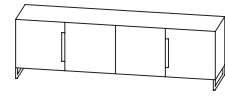

Technische Beschreibung

Gestell	Melamin Farbe Schwarz, Asche; Bein oder Kufe, pulverbeschichtet
---------	---

Konstruktion	Regale — Stahl, pulverbeschichtet Kommoden — MDF-Platte
--------------	--

Ausführung der Plattenelemente	MDF-Platte lackiert oder mit Naturfurnier ausgeführt
-----------------------------------	--

Breite x Tiefe x Höhe x Sitzhöhe (cm)

					
CO/R01 50 x 43 x 44	CO/R03 50 x 43 x 54	CO/R02 100 x 43 x 30	CO/R04 100 x 43 x 54	CO/R05 100 x 43 x 104	CO/R10/C 100 x 45 x 30
					
CO/R11/C 200 x 45 x 30	CO/R12/C 100 x 45 x 54	CO/R13/C 150 x 45 x 54	CO/R14/C 200 x 45 x 54		
					
CO/R16/C 50 x 45 x 44	CO/R17/C 100 x 45 x 54	CO/R18/C 200 x 45 x 54	CO/R19/C 150 x 45 x 54	CO/R20/C 200 x 45 x 54	
					
CO/R15/C 100 x 45 x 104	CO/R21/C 100 x 45 x 104	CO/R07 87 x 87 x 38	CO/R06 100 x 43 x 35	CO/R08 100 x 43 x 59	CO/R09 100 x 43 x 109
					
CO/R10/P 100 x 45 x 35	CO/R11/P 200 x 45 x 35	CO/R12/P 100 x 45 x 59	CO/R13/P 150 x 45 x 59		

Noti.

Breite x Tiefe x Höhe x Sitzhöhe (cm)

CO/R14/P
200 x 45 x 59

CO/R17/P
100 x 45 x 59

CO/R18/P
200 x 45 x 59

CO/R10/P
150 x 45 x 59

CO/R20/P
200 x 45 x 59

CO/R15/P
100 x 45 x 109