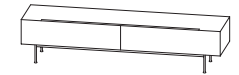

Technische Beschreibung

Gestell	Melamin Farbe Schwarz, Asche; Bein oder Kufe, pulverbeschichtet
---------	---

Konstruktion	Regale — Stahl, pulverbeschichtet Kommoden — MDF-Platte
--------------	--

Ausführung der Plattenelemente	MDF-Platte lackiert oder mit Naturfurnier ausgeführt
-----------------------------------	--

Breite x Tiefe x Höhe x Sitzhöhe (cm)

					
CO/R01 50 x 43 x 44	CO/R03 50 x 43 x 54	CO/R02 100 x 43 x 30	CO/R04 100 x 43 x 54	CO/R05 100 x 43 x 104	CO/R10/C 100 x 45 x 30
					
CO/R11/C 200 x 45 x 30	CO/R12/C 100 x 45 x 54	CO/R13/C 150 x 45 x 54	CO/R14/C 200 x 45 x 54		
					
CO/R16/C 50 x 45 x 44	CO/R17/C 100 x 45 x 54	CO/R18/C 200 x 45 x 54	CO/R19/C 150 x 45 x 54	CO/R20/C 200 x 45 x 54	
					
CO/R15/C 100 x 45 x 104	CO/R21/C 100 x 45 x 104	CO/R07 87 x 87 x 38	CO/R06 100 x 43 x 35	CO/R08 100 x 43 x 59	CO/R09 100 x 43 x 109
					
CO/R10/P 100 x 45 x 35	CO/R11/P 200 x 45 x 35	CO/R12/P 100 x 45 x 59	CO/R13/P 150 x 45 x 59		

Noti.

Breite x Tiefe x Höhe x Sitzhöhe (cm)

CO/R14/P
200 x 45 x 59

CO/R17/P
100 x 45 x 59

CO/R18/P
200 x 45 x 59

CO/R10/P
150 x 45 x 59

CO/R20/P
200 x 45 x 59

CO/R15/P
100 x 45 x 109

CO/R21/P
100 x 45 x 109

CO/R10/N
100 x 45 x 51

CO/R11/N
200 x 45 x 51

CO/R12/N
100 x 45 x 75

CO/R13/N
150 x 45 x 75

CO/R14/N
200 x 45 x 75

CO/R17/N
100 x 45 x 75

CO/R18/N
200 x 45 x 75