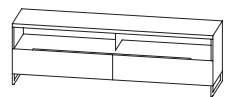

Technische Beschreibung

Gestell	Melamin Farbe Schwarz, Asche; Bein oder Kufe, pulverbeschichtet
---------	---

Konstruktion	Regale — Stahl, pulverbeschichtet Kommoden — MDF-Platte
--------------	--

Ausführung der Plattenelemente	MDF-Platte lackiert oder mit Naturfurnier ausgeführt
-----------------------------------	--

Breite x Tiefe x Höhe x Sitzhöhe (cm)

					
CO/R01 50 x 43 x 44	CO/R03 50 x 43 x 54	CO/R02 100 x 43 x 30	CO/R04 100 x 43 x 54	CO/R05 100 x 43 x 104	CO/R10/C 100 x 45 x 30
					
CO/R11/C 200 x 45 x 30	CO/R12/C 100 x 45 x 54	CO/R13/C 150 x 45 x 54	CO/R14/C 200 x 45 x 54		
					
CO/R16/C 50 x 45 x 44	CO/R17/C 100 x 45 x 54	CO/R18/C 200 x 45 x 54	CO/R19/C 150 x 45 x 54	CO/R20/C 200 x 45 x 54	
					
CO/R15/C 100 x 45 x 104	CO/R21/C 100 x 45 x 104	CO/R07 87 x 87 x 38	CO/R06 100 x 43 x 35	CO/R08 100 x 43 x 59	CO/R09 100 x 43 x 109
					
CO/R10/P 100 x 45 x 35	CO/R11/P 200 x 45 x 35	CO/R12/P 100 x 45 x 59	CO/R13/P 150 x 45 x 59		

Noti.

Breite x Tiefe x Höhe x Sitzhöhe (cm)

CO/R14/P
200 x 45 x 59

CO/R17/P
100 x 45 x 59

CO/R18/P
200 x 45 x 59

CO/R10/P
150 x 45 x 59

CO/R20/P
200 x 45 x 59

CO/R15/P
100 x 45 x 109

CO/R21/P
100 x 45 x 109

CO/R10/N
100 x 45 x 51

CO/R11/N
200 x 45 x 51

CO/R12/N
100 x 45 x 75

CO/R13/N
150 x 45 x 75

CO/R14/N
200 x 45 x 75

CO/R17/N
100 x 45 x 75

CO/R18/N
200 x 45 x 75